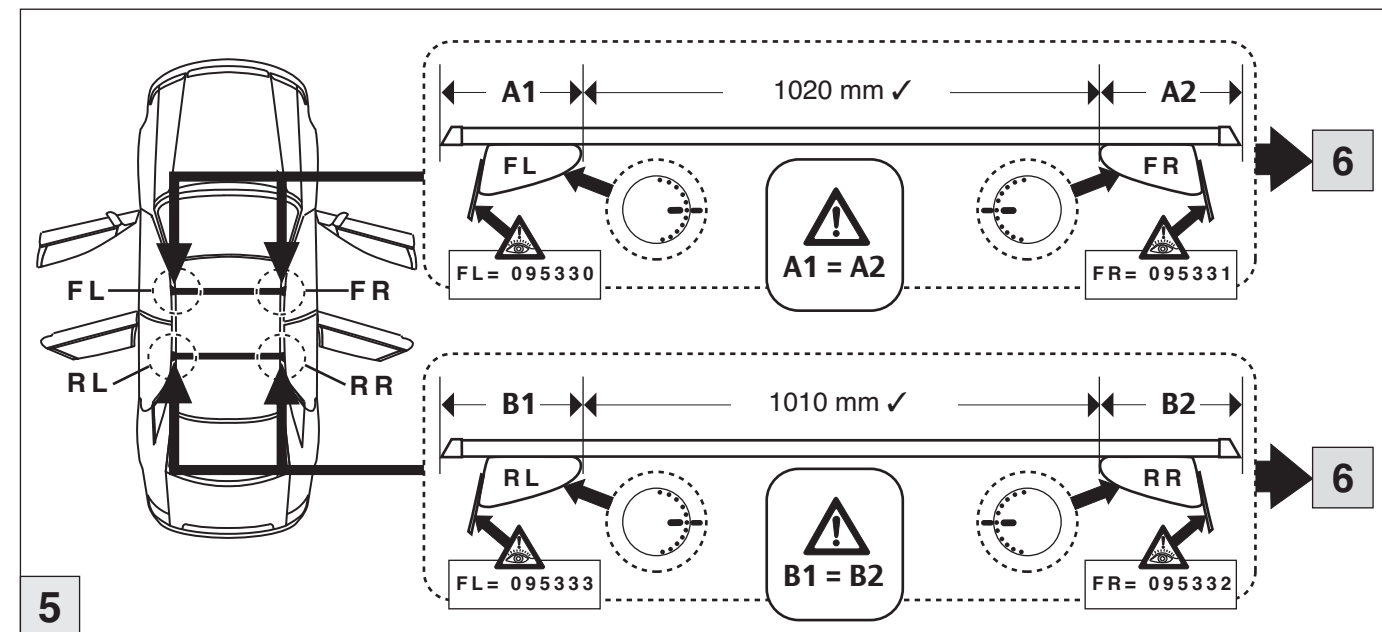

Part-No. : 044 200
Part-No. : 045 200

Atera
MADE IN GERMANY
Atera GmbH
Im Herrach 1
D-88299 Leutkirch
Internet: www.atera.de

Atera SIGNO

Nissan
Qashqai 02/2007–02/2014

Atera SIGNO

Nissan
Qashqai 02/2007–02/2014