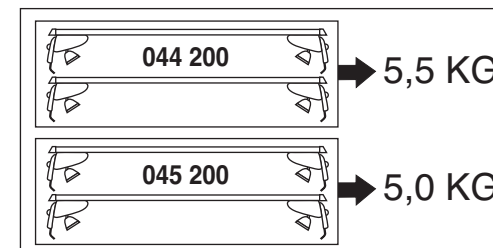

Atera SIGNO

Nissan
Qashqai 02/2007–02/2014

Part-No. : 044 200
Part-No. : 045 200

Atera
MADE IN GERMANY
Atera GmbH
Im Herrach 1
D-88299 Leutkirch
Internet: www.atera.de