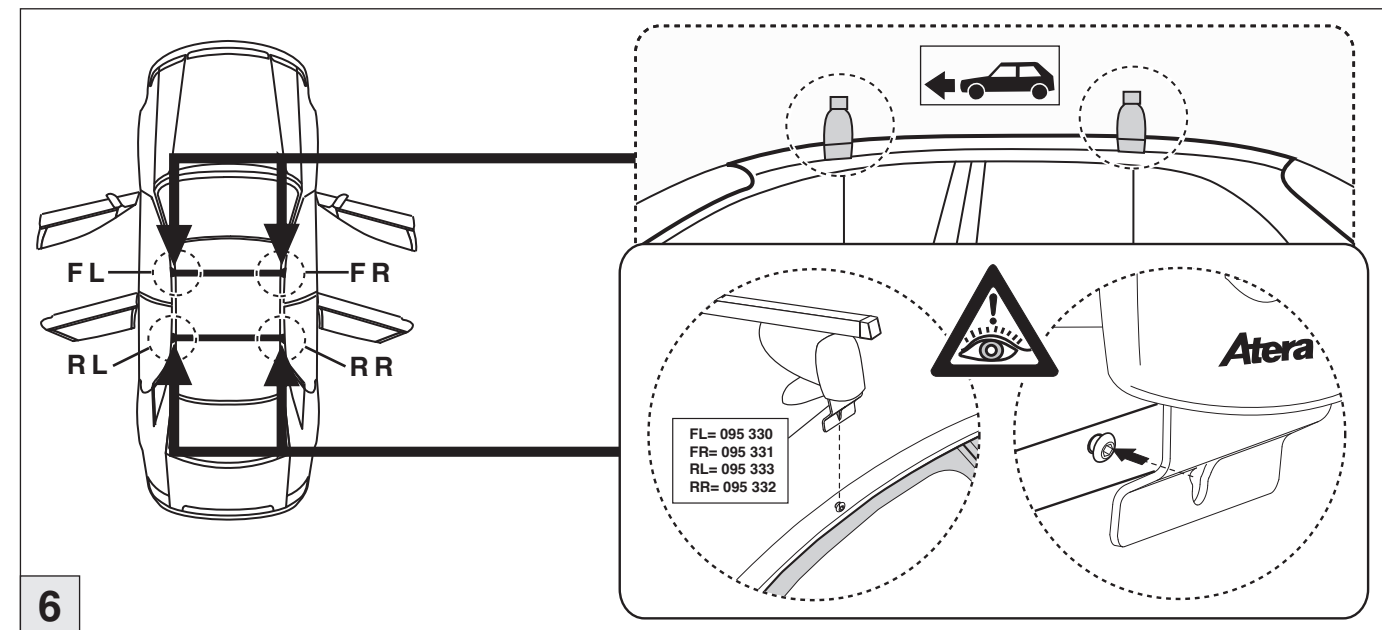

Part-No. : 044 200
Part-No. : 045 200

Atera
MADE IN GERMANY
Atera GmbH
Im Herrach 1
D-88299 Leutkirch
Internet: www.atera.de

Atera SIGNO

Nissan
Qashqai 02/2007–02/2014

Atera SIGNO

Nissan
Qashqai 02/2007–02/2014