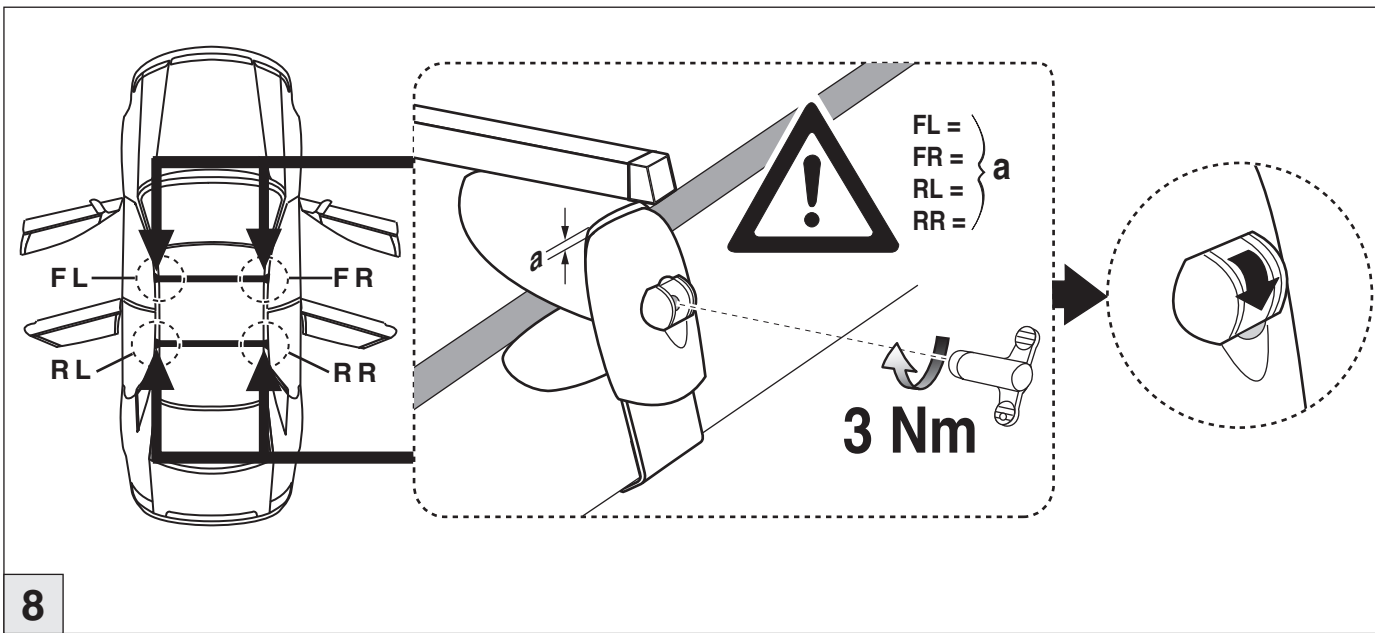

Atera SIGNO

Nissan
Qashqai 02/2007–02/2014

8

nur bei / only for Part-No.: 045 200

9

10

Atera SIGNO

Nissan
Qashqai 02/2007–02/2014

Part-No. : 044 200
Part-No. : 045 200

Atera
MADE IN GERMANY
Atera GmbH
Im Herrach 1
D-88299 Leutkirch
Internet: www.atera.de

Atera SIGNO

Nissan
Qashqai 02/2007–02/2014

Atera SIGNO

Nissan
Qashqai 02/2007–02/2014