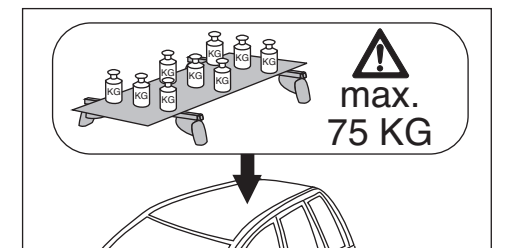

Atera SIGNO

Nissan
Qashqai 02/2007–02/2014

Part-No. : 044 200
Part-No. : 045 200

Atera
MADE IN GERMANY
Atera GmbH
Im Herrach 1
D-88299 Leutkirch
Internet: www.atera.de