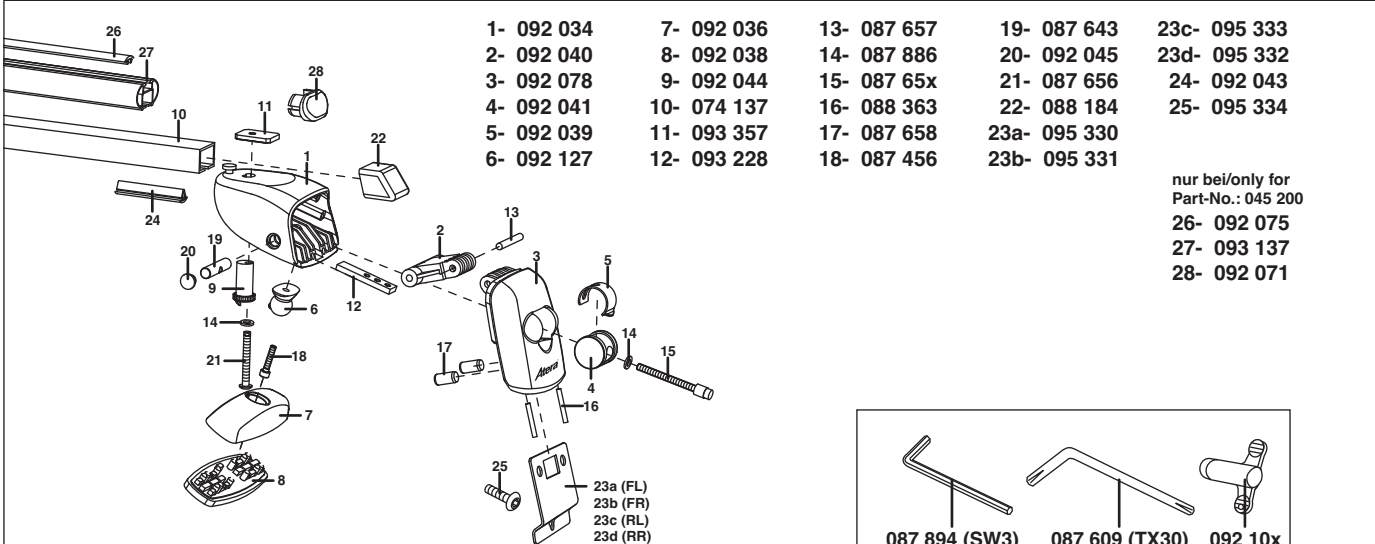

Atera SIGNO

Nissan
Qashqai 02/2007–02/2014

8

nur bei / only for Part-No.: 045 200

9

10

Atera SIGNO

Nissan
Qashqai 02/2007–02/2014

Part-No. : 044 200
Part-No. : 045 200

Atera
MADE IN GERMANY
Atera GmbH
Im Herrach 1
D-88299 Leutkirch
Internet: www.atera.de

Atera SIGNO

Nissan
Qashqai 02/2007–02/2014

Atera SIGNO

Nissan
Qashqai 02/2007–02/2014