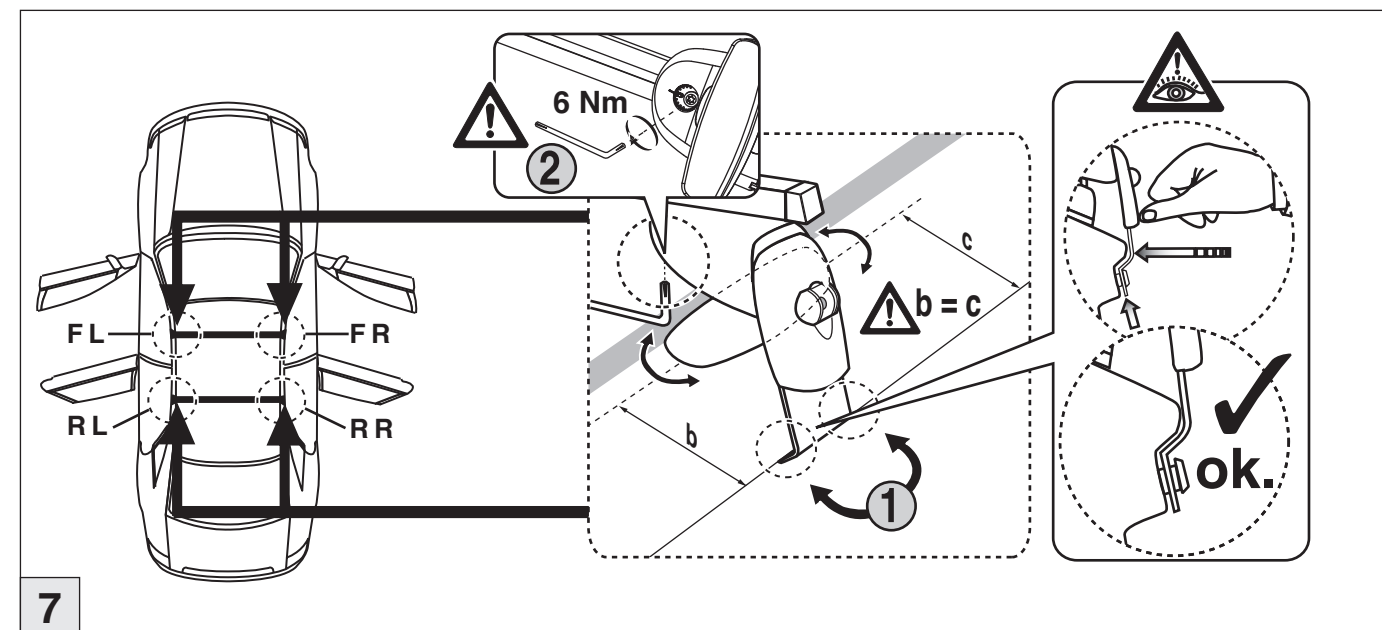

Part-No. : 044 200
Part-No. : 045 200

Atera
MADE IN GERMANY
Atera GmbH
Im Herrach 1
D-88299 Leutkirch
Internet: www.atera.de

Atera SIGNO

Nissan
Qashqai 02/2007–02/2014

Atera SIGNO

Nissan
Qashqai 02/2007–02/2014